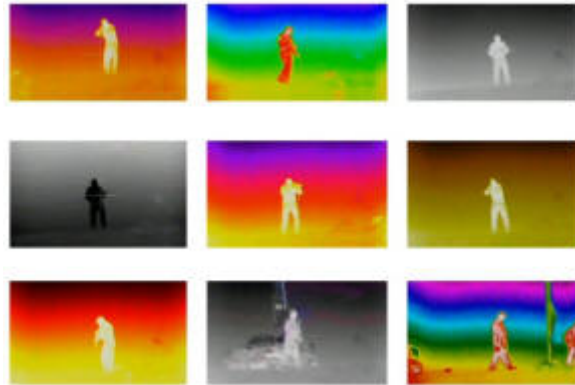

SERVICEGARANTIE

Service in
Österreich &
Deutschland

KHM NIGHTSPOTTER

TAGE

High Definition Video Camera

HD VIDEO SET
FÜR

THERMALGERÄTE
KHM NIGHTSPOTTER

680,- €

**KHM NIGHTSPOTTER THERMAL Mono - Monokulares
Wärmebild Beobachtungsgerät - basierend auf unserem
Vorsatzgerät T 1000 - Optische Vergrößerung 2,2 bis 3,6 fach
- Digitale Vergrößerung 2 oder 4 fach - 30 Hz oder 60 Hz -
optional Accupack - optional Funkfernbedienung - optional
Videokit - ab 3.990,- bis 5.490,-**

KHM TH 8 NIGHTSPOTTER THERMAL Bino