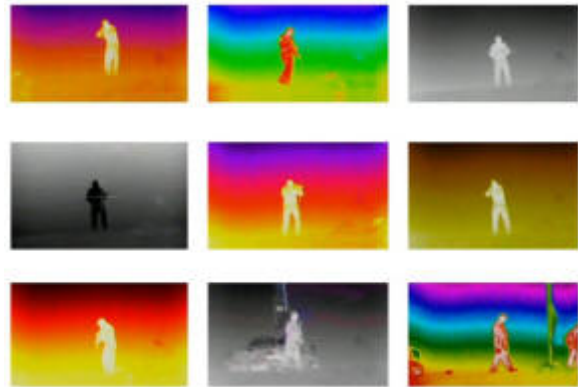

SERVICEGARANTIE

Service in
Österreich &
Deutschland

KHM NIGHTSPOTTER

TAGE

High Definition Video Camera

**HD VIDEO SET
FÜR
THERMALGERÄTE
KHM NIGHTSPOTTER**

680,- €

**KHM NIGHTSPOTTER THERMAL Bino - Binokulares
Wärmebild Beobachtungsgerät - basierend auf unserem
Vorsatzgerät T 1000 - Optische Vergrößerung 2,6 bis 3,8 fach
- Digitale Vergrößerung 2 oder 4 fach - 30 Hz oder 60 Hz -
optional Accupack - optional Funkfernbedienung - optional
Videokit - ab 4.990,- bis 6.390,-**