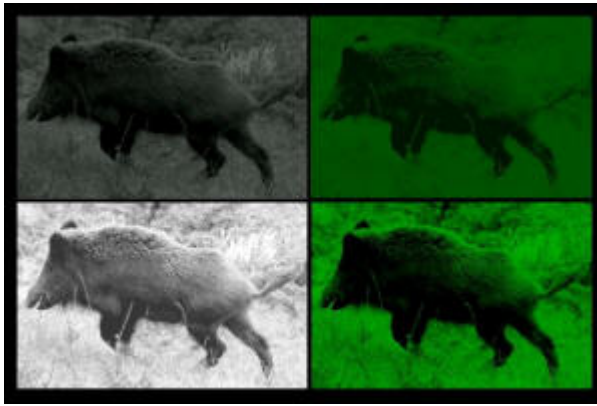

[Diese Seite als pdf Datei herunterladen](#)

KHM BO 600 NIGHTSPOTTER BINO LIGHT

KHM BO 600 NIGHTSPOTTER BINO LIGHT - Optiken: 1:1 / 1:3 / 1:5 / 1:7- kleiner und kompakter als ein Tageslicht Fernglas - ca. 620g leicht - gebaut nach Mil. Standard - Stoss- und Wasserfest - geeignet zum exakten Ansprechen auch bis zu mehrere Hundert Meter - verschiedene Röhren möglich S/W Phosphor / Schwarz/Grün Kathod / Photonis High Res S/W oder Grün uvm. - kombinierbar mit verschiedenen Infrarot Strahlern - Lichtschutzsensor - verwendbar mit 3V oder 1,5V Batterien - getrennte Dioptrien Einstellmöglichkeit - Von 2.380,- bis 2.920,-

KHM MO 100 NIGHTSPOTTER MONO LIGHT

SERVICEGARANTIE

Service in
Österreich &
Deutschland

KHM NIGHTSPOTTER

TAGE

KHM NIGHTSPOTTER MONO LIGHT - sehr handliches und
kleines Beobachtungsgerät - 1:1 Linse enorm helles und
großes Sehfeld - nur ca. 330 Gramm schwer - bis 60 Stunden
Laufzeit mit einem Akku. Preise von 2.190,- bis 3.990,-

KHM MO 8 EXTREME NIGHTSPOTTER

KHM NIGHTSPOTTER EXTREME- Hochleistungs Beobachtungsgerät mit 8-fach Vergrößerung - extrem lichtstarkes Objektiv 90x210mm - Gesamtlänge 310mm - bis 45 Stunden Laufzeit mit einem Akku. Photonis HighRes Röhren mit max. 72lp - ideal auch zur Rotwildbeobachtung da sehr selten ein IR benötigt wird. Preis je nach Röhre 4.850,- bis 5.670,- Euro