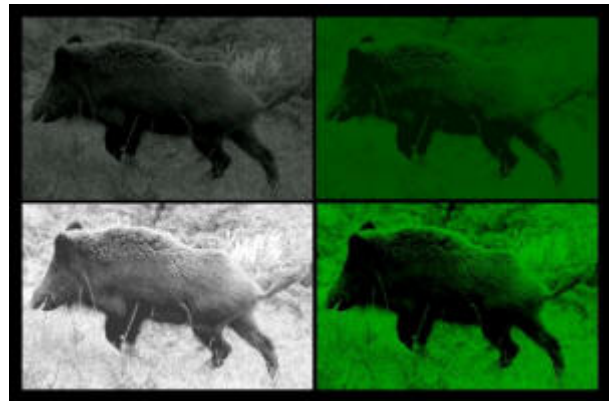

[Diese Seite als pdf Datei herunterladen](#)

KHM BO 600 NIGHTSPOTTER BINO LIGHT

KHM BO 600 NIGHTSPOTTER BINO LIGHT - Optiken: 1:1 / 1:3 / 1:5 / 1:7- kleiner und kompakter als ein Tageslicht Fernglas - ca. 620g leicht - gebaut nach Mil. Standard - Stoss- und Wasserfest - geeignet zum exakten Ansprechen auch bis zu mehrere Hundert Meter - verschiedene Röhren möglich S/W Phosphor / Schwarz/Grün Kathod / Photonis High Res S/W oder Grün uvm. - kombinierbar mit verschiedenen Infrarot Strahlern - Lichtschutzsensor - verwendbar mit 3V oder 1,5V Batterien - getrennte Dioptrien Einstellmöglichkeit - Von 2.380,- bis 2.920,-

KHM MO 100 NIGHTSPOTTER MONO LIGHT

SERVICEGARANTIE

Service in
Österreich &
Deutschland

KHM NIGHTSPOTTER

TAGE

KHM NIGHTSPOTTER MONO LIGHT - sehr handliches und
kleines Beobachtungsgerät - 1:1 Linse enorm helles und
großes Sehfeld - nur ca. 330 Gramm schwer - bis 60 Stunden
Laufzeit mit einem Akku. Preise von 2.190,- bis 3.990,-

KHM MO 8 EXTREME NIGHTSPOTTER

KHM NIGHTSPOTTER EXTREME- Hochleistungs Beobachtungsgerät mit 8-fach Vergrößerung - extrem lichtstarkes Objektiv 90x210mm - Gesamtlänge 310mm - bis 45 Stunden Laufzeit mit einem Akku. Photonis HighRes Röhren mit max. 72lp - ideal auch zur Rotwildbeobachtung da sehr selten ein IR benötigt wird. Preis je nach Röhre 4.850,- bis 5.670,- Euro